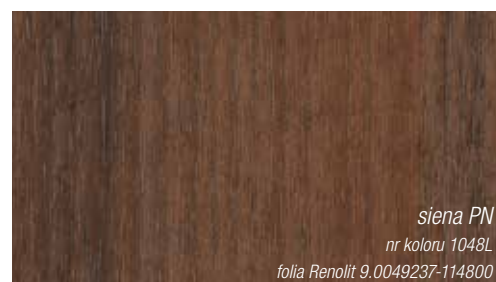

innovacyjny design i aktualne trendy kolorystyczne

światłotrwałe i odporne na wpływy atmosferyczne

KALEIDO FOIL – jakość dla Twoich marzeń

Na folie dekoracyjne do okleinowania profili REHAU nanoszony jest klej bezrozpuszczalnikowy. Następnie za pomocą specjalnej technologii folie nanoszone są delikatnie na profil. Ten nowoczesny proces produkcji pozwala na silne i trwałe połączenie z podłożem. Atrakcyjne okleiny barwne poszerzają możliwości kreatywnego projektowania okien. Mogą być umieszczane na profilach zarówno jednostronnie, jak i obustronnie – również w dwóch odmiennych kolorach (inny od zewnątrz i od wewnątrz).

Architektoniczna różnorodność

Swoboda kreacji z REHAU to nie tylko indywidualna kolorystyka, ale również wiele nietypowych kształtów. Daj się zainspirować i wybierz REHAU!

KALEIDO FOIL

Nasze hity

Ze względu na technologię druku przedstawione wzory oklein mogą się różnić odcieniem od oryginalnych folii okiennych. W niektórych przypadkach, ze względu na procesy technologiczne, należy liczyć się z dłuższym czasem oczekiwania. Niektóre wzory folii mogą być dostępne tylko dla wybranych profili z systemów REHAU. Zastrzegamy sobie prawo do zmian w paletcie kolorów.

* Numer RAL = niezobowiązująca propozycja. W przypadkach wątpliwych prosimy o weryfikację.

KALEIDO FOIL

Leśne inspiracje

KALEIDO FOIL

Trochę egzotyki

KALEIDO FOIL

Klasyka i nowości

* Numer RAL = niezobowiązująca propozycja. W przypadkach wątpliwych prosimy o weryfikację.