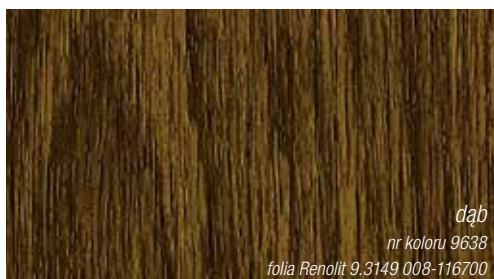

KALEIDO FOIL

Nasze hity

Ze względu na technologię druku przedstawione wzory oklein mogą się różnić odcieniem od oryginalnych folii okiennych. W niektórych przypadkach, ze względu na procesy technologiczne, należy liczyć się z dłuższym czasem oczekiwania. Niektóre wzory folii mogą być dostępne tylko dla wybranych profili z systemów REHAU. Zastrzegamy sobie prawo do zmian w paletcie kolorów.

* Numer RAL = niezobowiązująca propozycja. W przypadkach wątpliwych prosimy o weryfikację.