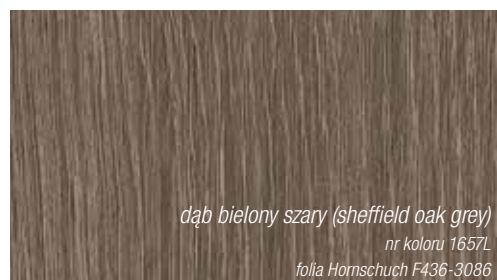

innovacyjny design i aktualne trendy kolorystyczne

światłotrwałe i odporne na wpływy atmosferyczne

KALEIDO FOIL – jakość dla Twoich marzeń

Na folie dekoracyjne do okleinowania profili REHAU nanoszony jest klej bezrozpuszczalnikowy. Następnie za pomocą specjalnej technologii folie nanoszone są delikatnie na profil. Ten nowoczesny proces produkcji pozwala na silne i trwałe połączenie z podłożem. Atrakcyjne okleiny barwne poszerzają możliwości kreatywnego projektowania okien. Mogą być umieszczane na profilach zarówno jednostronnie, jak i obustronnie – również w dwóch odmiennych kolorach (inny od zewnątrz i od wewnątrz).

Architektoniczna różnorodność

Swoboda kreacji z REHAU to nie tylko indywidualna kolorystyka, ale również wiele nietypowych kształtów. Daj się zainspirować i wybierz REHAU!

KALEIDO FOIL

Nasze hity

Ze względu na technologię druku przedstawione wzory oklein mogą się różnić odcieniem od oryginalnych folii okiennych. W niektórych przypadkach, ze względu na procesy technologiczne, należy liczyć się z dłuższym czasem oczekiwania. Niektóre wzory folii mogą być dostępne tylko dla wybranych profili z systemów REHAU. Zastrzegamy sobie prawo do zmian w paletcie kolorów.

* Numer RAL = niezobowiązująca propozycja. W przypadkach wątpliwych prosimy o weryfikację.

KALEIDO FOIL

Leśne inspiracje

KALEIDO FOIL

Trochę egzotyki

KALEIDO FOIL

Klasyka i nowości

* Numer RAL = niezobowiązująca propozycja. W przypadkach wątpliwych prosimy o weryfikację.