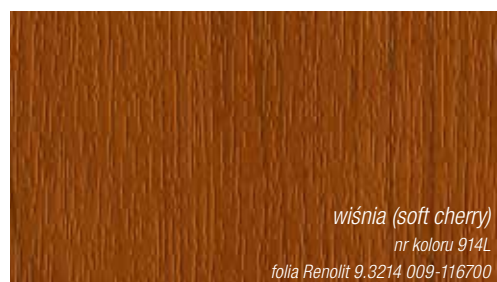

Architektoniczna różnorodność

Swoboda kreacji z REHAU to nie tylko indywidualna kolorystyka, ale również wiele nietypowych kształtów. Daj się zainspirować i wybierz REHAU!

KALEIDO FOIL

Nasze hity

Ze względu na technologię druku przedstawione wzory oklein mogą się różnić odcieniem od oryginalnych folii okiennych. W niektórych przypadkach, ze względu na procesy technologiczne, należy liczyć się z dłuższym czasem oczekiwania. Niektóre wzory folii mogą być dostępne tylko dla wybranych profili z systemów REHAU. Zastrzegamy sobie prawo do zmian w paletcie kolorów.

* Numer RAL = niezobowiązująca propozycja. W przypadkach wątpliwych prosimy o weryfikację.

KALEIDO FOIL

Leśne inspiracje

KALEIDO FOIL

Trochę egzotyki

KALEIDO FOIL

Klasyka i nowości

* Numer RAL = niezobowiązująca propozycja. W przypadkach wątpliwych prosimy o weryfikację.