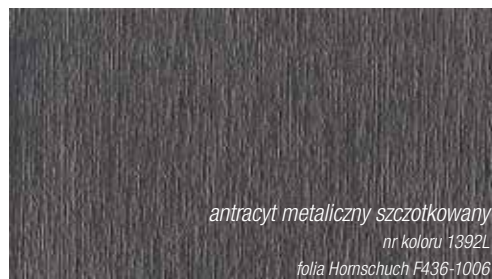

* Numer RAL = niezobowiązująca propozycja. W przypadkach wątpliwych prosimy o weryfikację.

KALEIDO FOIL

Leśne inspiracje

KALEIDO FOIL

Trochę egzotyki

KALEIDO FOIL

Klasyka i nowości

* Numer RAL = niezobowiązująca propozycja. W przypadkach wątpliwych prosimy o weryfikację.

KALEIDO FOIL

W wakacyjnym nastroju

* Numer RAL = niezobowiązująca propozycja. W przypadkach wątpliwych prosimy o weryfikację.

KALEIDO FOIL

Trendy, trendy, trendy...

* Numer RAL = niezobowiązująca propozycja. W przypadkach wątpliwych prosimy o weryfikację.

KALEIDO FOIL

Metal nie musi być „heavy“

Ze względu na technologię druku przedstawione wzory oklein mogą się różnić odcieniem od oryginalnych folii okiennych.

KALEIDO FOIL

- klasyczna faktura drewna, delikatna w dotyku
- modne kolory jednolite
- nowoczesna optyka aluminium
- wybitne właściwości materiałowe