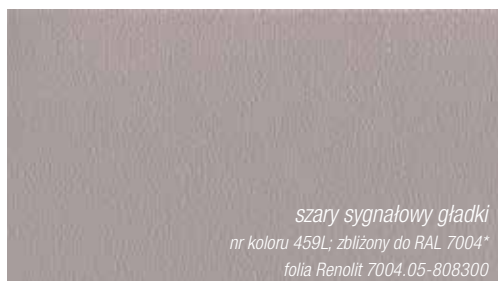

KALEIDO FOIL

W wakacyjnym nastroju

* Numer RAL = niezobowiązująca propozycja. W przypadkach wątpliwych prosimy o weryfikację.

KALEIDO FOIL

Trendy, trendy, trendy...

* Numer RAL = niezobowiązująca propozycja. W przypadkach wątpliwych prosimy o weryfikację.

KALEIDO FOIL

Metal nie musi być „heavy“

Ze względu na technologię druku przedstawione wzory oklein mogą się różnić odcieniem od oryginalnych folii okiennych.

KALEIDO FOIL

- klasyczna faktura drewna, delikatna w dotyku
- modne kolory jednolite
- nowoczesna optyka aluminium
- wybitne właściwości materiałowe