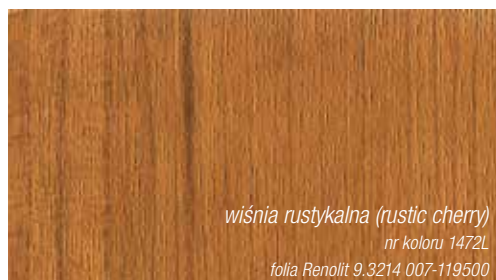

Dopiero pozytywne przejście wszystkich testów pozwala na otrzymanie statusu produktu najwyższej jakości – jakości firmy REHAU!

Folie barwne KALEIDO FOIL do okleinowania okien i drzwi z systemów REHAU

łatwe w pielęgnacji

Architektoniczna różnorodność

Swoboda kreacji z REHAU to nie tylko indywidualna kolorystyka, ale również wiele nietypowych kształtów. Daj się zainspirować i wybierz REHAU!

KALEIDO FOIL

Nasze hity

Ze względu na technologię druku przedstawione wzory oklein mogą się różnić odcieniem od oryginalnych folii okiennych. W niektórych przypadkach, ze względu na procesy technologiczne, należy liczyć się z dłuższym czasem oczekiwania. Niektóre wzory folii mogą być dostępne tylko dla wybranych profili z systemów REHAU. Zastrzegamy sobie prawo do zmian w paletcie kolorów.

* Numer RAL = niezobowiązująca propozycja. W przypadkach wątpliwych prosimy o weryfikację.

KALEIDO FOIL

Leśne inspiracje

KALEIDO FOIL

Trochę egzotyki

KALEIDO FOIL

Klasyka i nowości

* Numer RAL = niezobowiązująca propozycja. W przypadkach wątpliwych prosimy o weryfikację.

KALEIDO FOIL

W wakacyjnym nastroju

* Numer RAL = niezobowiązująca propozycja. W przypadkach wątpliwych prosimy o weryfikację.

KALEIDO FOIL

Trendy, trendy, trendy...

* Numer RAL = niezobowiązująca propozycja. W przypadkach wątpliwych prosimy o weryfikację.