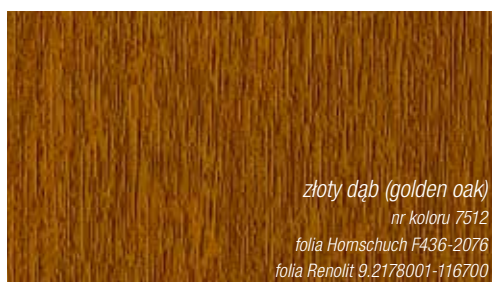

KALEIDO FOIL

Nasze hity

Ze względu na technologię druku przedstawione wzory oklein mogą się różnić odcieniem od oryginalnych folii okiennych. W niektórych przypadkach, ze względu na procesy technologiczne, należy liczyć się z dłuższym czasem oczekiwania. Niektóre wzory folii mogą być dostępne tylko dla wybranych profili z systemów REHAU. Zastrzegamy sobie prawo do zmian w paletcie kolorów.

* Numer RAL = niezobowiązująca propozycja. W przypadkach wątpliwych prosimy o weryfikację.