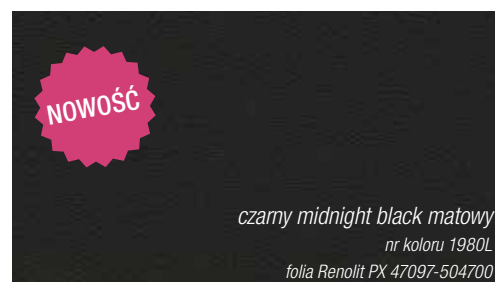

Dopiero pozytywne przejście wszystkich testów pozwala na otrzymanie statusu produktu najwyższej jakości – jakości firmy REHAU!

Folie barwne KALEIDO FOIL do okleinowania okien i drzwi z systemów REHAU

łatwe w pielęgnacji

* Numer RAL = niezobowiązująca propozycja. W przypadkach wątpliwych prosimy o weryfikację.

KALEIDO FOIL

Leśne inspiracje

KALEIDO FOIL

Trochę egzotyki

KALEIDO FOIL

Klasyka i nowości

* Numer RAL = niezobowiązująca propozycja. W przypadkach wątpliwych prosimy o weryfikację.

KALEIDO FOIL

W wakacyjnym nastroju

* Numer RAL = niezobowiązująca propozycja. W przypadkach wątpliwych prosimy o weryfikację.

KALEIDO FOIL

Trendy, trendy, trendy...

* Numer RAL = niezobowiązująca propozycja. W przypadkach wątpliwych prosimy o weryfikację.