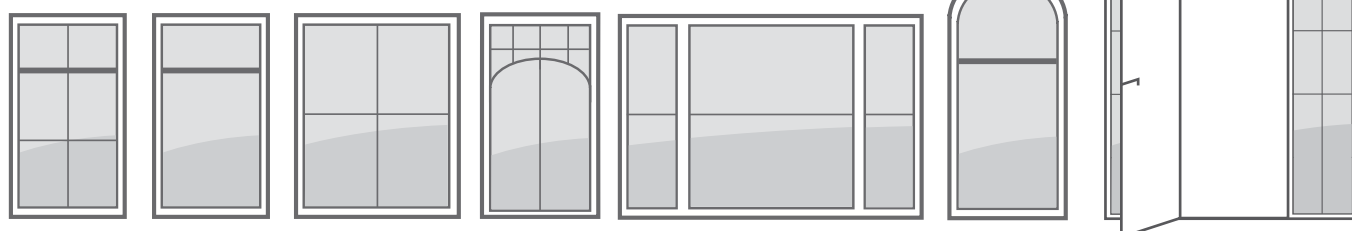

innovacyjny design i aktualne trendy kolorystyczne

światłotrwałe i odporne na wpływy atmosferyczne

KALEIDO FOIL – jakość dla Twoich marzeń

Na folie dekoracyjne do okleinowania profili REHAU nanoszony jest klej bezrozpuszczalnikowy. Następnie za pomocą specjalnej technologii folie nanoszone są delikatnie na profil. Ten nowoczesny proces produkcji pozwala na silne i trwałe połączenie z podłożem. Atrakcyjne okleiny barwne poszerzają możliwości kreatywnego projektowania okien. Mogą być umieszczane na profilach zarówno jednostronnie, jak i obustronnie – również w dwóch odmiennych kolorach (inny od zewnątrz i od wewnątrz).

Architektoniczna różnorodność

Swoboda kreacji z REHAU to nie tylko indywidualna kolorystyka, ale również wiele nietypowych kształtów. Daj się zainspirować i wybierz REHAU!

KALEIDO FOIL

Nasze hity

Ze względu na technologię druku przedstawione wzory oklein mogą się różnić odcieniem od oryginalnych folii okiennych. W niektórych przypadkach, ze względu na procesy technologiczne, należy liczyć się z dłuższym czasem oczekiwania. Niektóre wzory folii mogą być dostępne tylko dla wybranych profili z systemów REHAU. Zastrzegamy sobie prawo do zmian w paletcie kolorów.