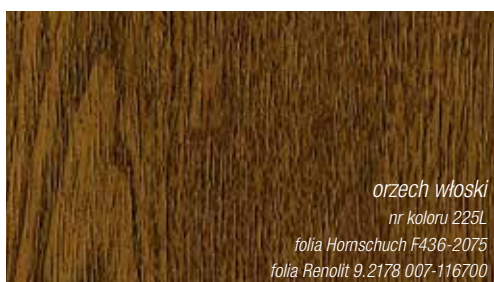

KALEIDO FOIL

Nasze hity

Ze względu na technologię druku przedstawione wzory oklein mogą się różnić odcieniem od oryginalnych folii okiennych. W niektórych przypadkach, ze względu na procesy technologiczne, należy liczyć się z dłuższym czasem oczekiwania. Niektóre wzory folii mogą być dostępne tylko dla wybranych profili z systemów REHAU. Zastrzegamy sobie prawo do zmian w paletcie kolorów.

* Numer RAL = niezobowiązująca propozycja. W przypadkach wątpliwych prosimy o weryfikację.