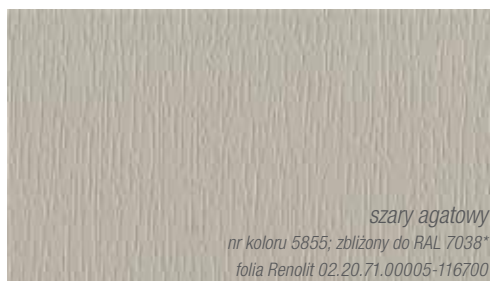

KALEIDO FOIL

W wakacyjnym nastroju

* Numer RAL = niezobowiązująca propozycja. W przypadkach wątpliwych prosimy o weryfikację.

KALEIDO FOIL

Trendy, trendy, trendy...

* Numer RAL = niezobowiązująca propozycja. W przypadkach wątpliwych prosimy o weryfikację.

KALEIDO FOIL

Metal nie musi być „heavy“

Ze względu na technologię druku przedstawione wzory oklein mogą się różnić odcieniem od oryginalnych folii okiennych.

KALEIDO FOIL

- klasyczna faktura drewna, delikatna w dotyku
- modne kolory jednolite
- nowoczesna optyka aluminium
- wybitne właściwości materiałowe